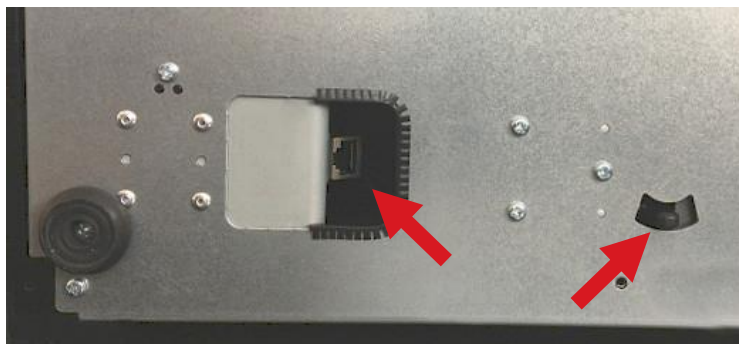

- Dostatečně široký pořadač robustní plastové konstrukce pro pohodlné umístění 5 druhů bankovek vedle sebe
- Výměnný pořadač s přítlačnými kovovými držáky bankovek s pružinou
- Vyjímatelný mincovník s 8 zásobníky mincí
- Nastavitelná velikost přihrádek
- Lepší manipulace s bankovkami – **houbička pro navlhčení prstů** v přední části zásuvky
- Otvírání zásuvky lze provádět mechanicky klíčkem nebo elektronicky
- Elektronická kontrola zavření zásuvky
- Možnost vkládání bankovek a šeků přední štěrbinou bez otevření zásuvky
- Kvalitní a robustní kuličkové pojezdy
- Čisté a přesné mechanické zpracování
- Univerzální připojení libovolných pokladních systémů pomocí konektoru Virtuos® RJ50-10p10c výběrem příslušného exter. kabelu
- Součástí kabel RJ12 24V pro příp. k pokl. tisk.
- Dodáváno s dvěma klíči k zámku

> Základní parametry

Pořadač:	5x pro bankovky, 8x pro mince
Barva:	černá prášková barva
Držáky bankovek:	5 x kovové
Rozhraní:	konektor RJ50-10p10c
Elektronika otvírání:	solenoid 9-24V/max. 1A
Detekce zavření:	microswitch – zavřeno = sepnuto
Zámek zásuvky:	třípolohový – elektronické otvírání, zamčeno, ruční otevření
Prům. doba poruchy:	MTBF 1 000 000 cyklů
Rozměry/hmotnost:	425 (Š) x 100*(V) x 455 (H) mm / 9,2 kg
Balení – karton:	474 (Š) x 150 (V) x 503 (H) mm / 10,2 kg

* měřeno bez gumových nožiček vysokých 10 mm

Čisté linie zadní části zásuvky

Zvlhčující houbička pro lepší manipulaci s bankovkami

Ve dně zásuvky je v zadní části umístěn konektor a kolík pro nouzové otevření zásuvky