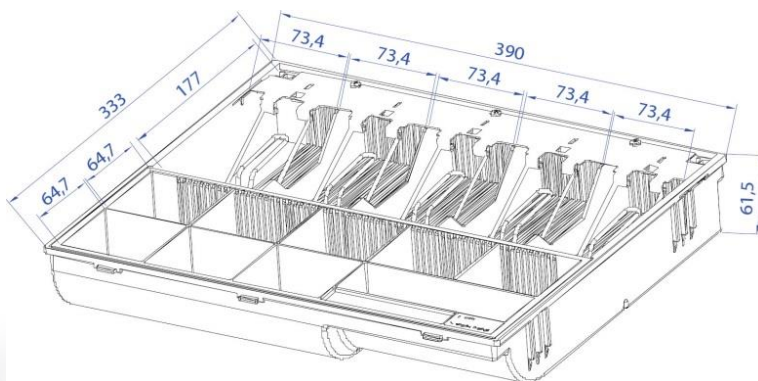

* měřeno bez gumových nožiček vysokých 10 mm

Čisté linie zadní části zásuvky

Zvlhčující houbička pro lepší manipulaci s bankovkami

Ve dně zásuvky je v zadní části umístěn konektor a kolík pro nouzové otevření zásuvky

Příslušenství + rozměry pořadače

Plastový výměnný pořadač s kovovými držáky bankovek a vyjímatelným mincovníkem (součástí dodávky)

Uzamykatelný kovový kryt (volitelné příslušenství)

Rozměry přihrádek pořadače