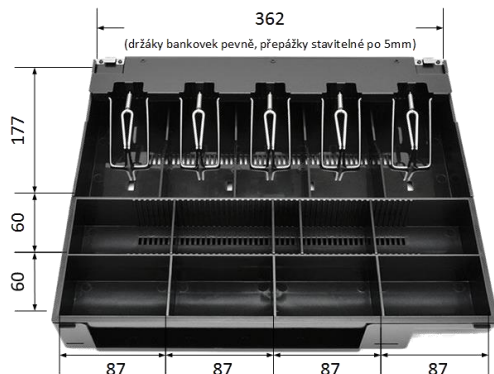

s předním otvíráním a volitelným rozhraním C420C a C430C

Typ C420C s plastovým čelem, černá barva

Typ C430C celokovový s nerezovým čelem, černá barva

- Vyjímatelný pořadač na bankovky a mince s nastavitelnou velikostí je dodáván i s uzamykatelným krytem
- Otvírání zásuvky lze provádět mechanicky klíčkem nebo elektronicky
- Vkládání bankovek a šeků bez otevření šuplíku (přední štěrbinou)
- Elektronická kontrola zavření zásuvky
- Mechanicky odolná konstrukce
- Čistě a přesné mechanické zpracování
- Univerzální připojení libovolných pokladních systémů pomocí konektoru Virtuos® RJ50-10p10c **výběrem příslušného externího kabelu**
- Součástí kabel RJ12 24V pro připojení k pokl. tiskárně
- Zámky dodávány s dvěma klíči

> Základní parametry

Pořadač:	5x pro bankovky (nastavitelné) 8x pro mince (druhá řada nastavitelná)
Barva :	černá / béžová / jasně bílá prášková barva
Držáky bankovek:	plastové nebo kovové (dle modelu)
Rozhraní:	konektor RJ50-10p10c
Elektronika otvírání:	solenoid 9 - 24V – 1A
Detekce zavření:	microswitch – zavřeno=sepnuto (i opačně)
Zámek zásuvky:	třípolohový – otevřeno, zamčeno, ruční otevření – kombinace klíčů 001 až 025
Zámek krytu:	dvupolohový – otevřeno, zamčeno
Prům. doba poruchy:	MTBF 1 000 000 cyklů
Rozměry/hmotnost:	C420C: 420 (Š) x 105* (V) x 440 (H) mm/9 kg C430C: 425 (Š) x 92* (V) x 425 (H) mm/8,5 kg
Balení – karton:	C420C: 490 (Š) x 170 (V) x 470 (H) mm/10 kg C430C: 479 (Š) x 149 (V) x 460 (H) mm/9,5 kg

*měřeno bez gumových nožiček vysokých 8 mm

Typ C420C s plastovými držáky bankovek, béžová barva

Typ C430C s kovovými držáky bankovek, černá barva

Uprostřed detail konektoru univerzálního rozhraní Virtuos® RJ50-10p10c umístěného na zadní části zásuvek

Příslušenství + rozměry

Díky podobné vnitřní konstrukci oba typy pokladních zásuvek **C420C** i **C430C** používají **zcela stejné pořadače!**

Plastový pořadač na peníze, kovové držáky bankovek

Plastový pořadač na peníze, plastové držáky bankovek