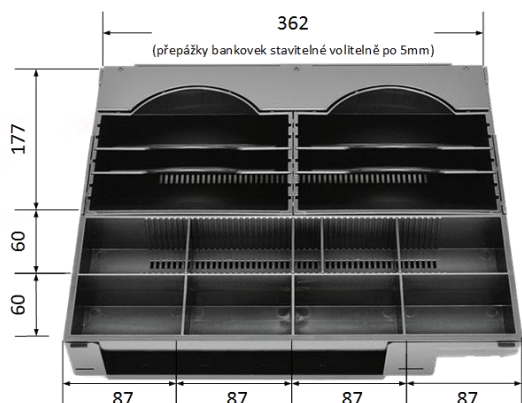

s předním otvíráním a volitelným rozhraním C420C a C430C

Typ C420C s plastovým čelem, černá barva

Typ C430C celokovový s nerezovým čelem, černá barva

- Vyjímatelný pořadač na bankovky a mince s nastavitelnou velikostí je dodáván i s uzamykatelným krytem
- Otvírání zásuvky lze provádět mechanicky klíčkem nebo elektronicky
- Vkládání bankovek a šeků bez otevření šuplíku (přední štěrbinou)
- Elektronická kontrola zavření zásuvky
- Mechanicky odolná konstrukce
- Čistě a přesné mechanické zpracování
- Univerzální připojení libovolných pokladních systémů pomocí konektoru Virtuos® RJ50-10p10c **výběrem příslušného externího kabelu**
- Součástí kabel RJ12 24V pro připojení k pokl. tiskárně
- Zámky dodávány s dvěma klíči

Příslušenství + rozměry

Díky podobné vnitřní konstrukci oba typy pokladních zásuvek **C420C** i **C430C** používají **zcela stejné pořadače!**

Plastový pořadač na peníze, kovové držáky bankovek

Plastový pořadač na peníze, plastové držáky bankovek

Plastový EURO pořadač na peníze

Kryt se zámkem a klíčky pro pořadače bankovek

rozměry
typ C420C

rozměry
typ C430C

Objednací kódy**

EKA0050	Pokladní zásuvka C420C – s kabelem, plastové držáky bankovek, béžová
EKA0051	Pokladní zásuvka C420C – s kabelem, plastové držáky bankovek, černá
EKA0052	Pokladní zásuvka C420C – s kabelem, plastové držáky bankovek, bílá
EKA0055	Pokladní zásuvka C430C – s kabelem, kovové držáky bankovek, černá
EKA0053	Pokladní zásuvka C430C – s kabelem, kovové držáky bankovek, béžová
EKA0054	Pokladní zásuvka C430C – s kabelem, kovové držáky bankovek, bílá
EKA9008	Plastový pořadač na peníze pro C410x/C420x/C430x, plastové držáky bankovek
EKA9051	Plastový pořadač na peníze pro C410x/C420x/C430x, kovové držáky bankovek
EKA9030	Plastový EURO pořadač na peníze pro C410x/C420x/C430x, přihrádky na bankovky
EKA9015	Kryt se zámkem a klíčky pro pořadač bankovek EKA9008/EKA9051