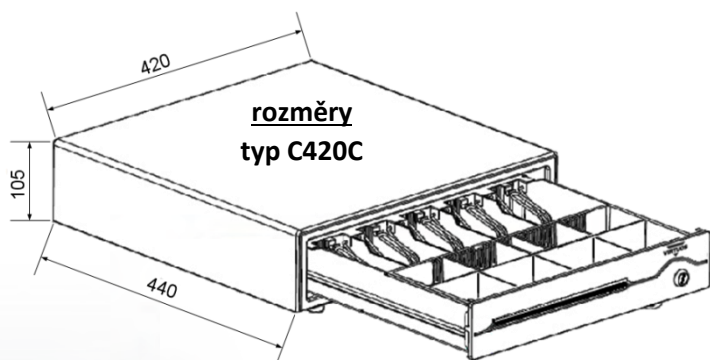

s předním otvíráním a volitelným rozhraním C420C a C430C

Typ C420C s plastovým čelem, černá barva

Typ C430C celokovový s nerezovým čelem, černá barva

- Vyjímatelný pořadač na bankovky a mince s nastavitelnou velikostí je dodáván i s uzamykatelným krytem
- Otvírání zásuvky lze provádět mechanicky klíčkem nebo elektronicky
- Vkládání bankovek a šeků bez otevření šuplíku (přední štěrbinou)
- Elektronická kontrola zavření zásuvky
- Mechanicky odolná konstrukce
- Čistě a přesné mechanické zpracování
- Univerzální připojení libovolných pokladních systémů pomocí konektoru Virtuos® RJ50-10p10c **výběrem příslušného externího kabelu**
- Součástí kabel RJ12 24V pro připojení k pokl. tiskárně
- Zámky dodávány s dvěma klíči

Příslušenství + rozměry

Díky podobné vnitřní konstrukci oba typy pokladních zásuvek **C420C** i **C430C** používají **zcela stejné pořadače!**

Plastový pořadač na peníze, kovové držáky bankovek

Plastový pořadač na peníze, plastové držáky bankovek

Plastový EURO pořadač na peníze

Kryt se zámkem a klíčky pro pořadače bankovek

rozměry
typ C420C

rozměry
typ C430C

Objednací kódy**

EKA0050	Pokladní zásuvka C420C – s kabelem, plastové držáky bankovek, béžová
EKA0051	Pokladní zásuvka C420C – s kabelem, plastové držáky bankovek, černá
EKA0052	Pokladní zásuvka C420C – s kabelem, plastové držáky bankovek, bílá
EKA0055	Pokladní zásuvka C430C – s kabelem, kovové držáky bankovek, černá
EKA0053	Pokladní zásuvka C430C – s kabelem, kovové držáky bankovek, béžová
EKA0054	Pokladní zásuvka C430C – s kabelem, kovové držáky bankovek, bílá
EKA9008	Plastový pořadač na peníze pro C410x/C420x/C430x, plastové držáky bankovek
EKA9051	Plastový pořadač na peníze pro C410x/C420x/C430x, kovové držáky bankovek
EKA9030	Plastový EURO pořadač na peníze pro C410x/C420x/C430x, přihrádky na bankovky
EKA9015	Kryt se zámkem a klíčky pro pořadač bankovek EKA9008/EKA9051