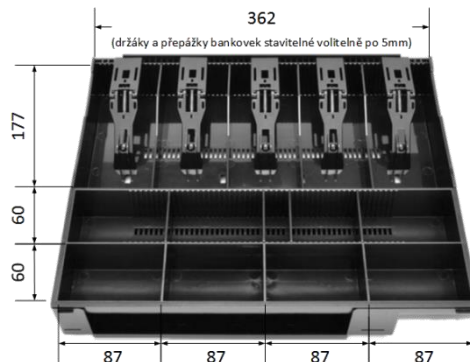

s předním otvíráním a volitelným rozhraním C420C a C430C

Typ C420C s plastovým čelem, černá barva

Typ C430C celokovový s nerezovým čelem, černá barva

- Vyjímatelný pořadač na bankovky a mince s nastavitelnou velikostí je dodáván i s uzamykatelným krytem
- Otvírání zásuvky lze provádět mechanicky klíčkem nebo elektronicky
- Vkládání bankovek a šeků bez otevření šuplíku (přední štěrbinou)
- Elektronická kontrola zavření zásuvky
- Mechanicky odolná konstrukce
- Čistě a přesné mechanické zpracování
- Univerzální připojení libovolných pokladních systémů pomocí konektoru Virtuos® RJ50-10p10c **výběrem příslušného externího kabelu**
- Součástí kabel RJ12 24V pro připojení k pokl. tiskárně
- Zámky dodávány s dvěma klíči

> Základní parametry

Pořadač:	5x pro bankovky (nastavitelné) 8x pro mince (druhá řada nastavitelná)
Barva :	černá / béžová / jasně bílá prášková barva
Držáky bankovek:	plastové nebo kovové (dle modelu)
Rozhraní:	konektor RJ50-10p10c
Elektronika otvírání:	solenoid 9 - 24V – 1A
Detekce zavření:	microswitch – zavřeno=sepnuto (i opačně)
Zámek zásuvky:	třípolohový – otevřeno, zamčeno, ruční otevření – kombinace klíčů 001 až 025
Zámek krytu:	dvupolohový – otevřeno, zamčeno
Prům. doba poruchy:	MTBF 1 000 000 cyklů
Rozměry/hmotnost:	C420C: 420 (Š) x 105* (V) x 440 (H) mm/9 kg C430C: 425 (Š) x 92* (V) x 425 (H) mm/8,5 kg
Balení – karton:	C420C: 490 (Š) x 170 (V) x 470 (H) mm/10 kg C430C: 479 (Š) x 149 (V) x 460 (H) mm/9,5 kg

*měřeno bez gumových nožiček vysokých 8 mm

Typ C420C s plastovými držáky bankovek, béžová barva

Typ C430C s kovovými držáky bankovek, černá barva

Uprostřed detail konektoru univerzálního rozhraní Virtuos® RJ50-10p10c umístěného na zadní části zásuvek

Příslušenství + rozměry

Díky podobné vnitřní konstrukci oba typy pokladních zásuvek **C420C** i **C430C** používají **zcela stejné pořadače!**

Plastový pořadač na peníze, kovové držáky bankovek

Plastový pořadač na peníze, plastové držáky bankovek