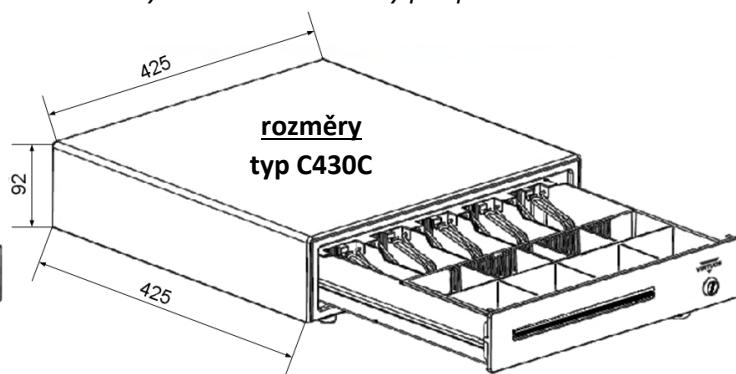

s předním otvíráním a volitelným rozhraním C420C a C430C

Typ C420C s plastovým čelem, černá barva

Typ C430C celokovový s nerezovým čelem, černá barva

- Vyjímatelný pořadač na bankovky a mince s nastavitelnou velikostí je dodáván i s uzamykatelným krytem
- Otvírání zásuvky lze provádět mechanicky klíčkem nebo elektronicky
- Vkládání bankovek a šeků bez otevření šuplíku (přední štěrbinou)
- Elektronická kontrola zavření zásuvky
- Mechanicky odolná konstrukce
- Čistě a přesné mechanické zpracování
- Univerzální připojení libovolných pokladních systémů pomocí konektoru Virtuos® RJ50-10p10c **výběrem příslušného externího kabelu**
- Součástí kabel RJ12 24V pro připojení k pokl. tiskárně
- Zámky dodávány s dvěma klíči

Příslušenství + rozměry

Díky podobné vnitřní konstrukci oba typy pokladních zásuvek **C420C** i **C430C** používají **zcela stejné pořadače!**

Plastový pořadač na peníze, kovové držáky bankovek

Plastový pořadač na peníze, plastové držáky bankovek

Plastový EURO pořadač na peníze

Kryt se zámkem a klíčky pro pořadače bankovek

rozměry
typ C420C

rozměry
typ C430C

Objednací kódy**

EKA0050	Pokladní zásuvka C420C – s kabelem, plastové držáky bankovek, béžová
EKA0051	Pokladní zásuvka C420C – s kabelem, plastové držáky bankovek, černá
EKA0052	Pokladní zásuvka C420C – s kabelem, plastové držáky bankovek, bílá
EKA0055	Pokladní zásuvka C430C – s kabelem, kovové držáky bankovek, černá
EKA0053	Pokladní zásuvka C430C – s kabelem, kovové držáky bankovek, béžová
EKA0054	Pokladní zásuvka C430C – s kabelem, kovové držáky bankovek, bílá
EKA9008	Plastový pořadač na peníze pro C410x/C420x/C430x, plastové držáky bankovek
EKA9051	Plastový pořadač na peníze pro C410x/C420x/C430x, kovové držáky bankovek
EKA9030	Plastový EURO pořadač na peníze pro C410x/C420x/C430x, přihrádky na bankovky
EKA9015	Kryt se zámkem a klíčky pro pořadač bankovek EKA9008/EKA9051