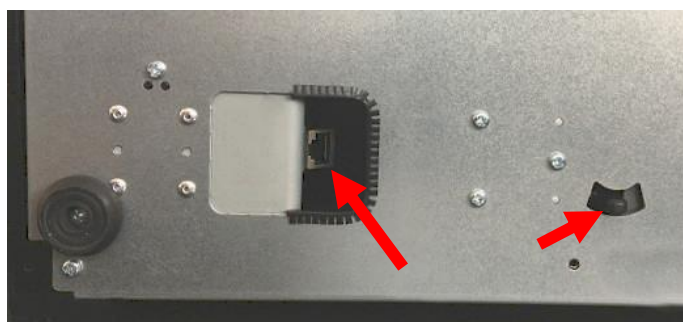

Odmontovaný zakladač s mincovníkom – pojazd zaistujú ložiská s oceľovými guľičkami

- Dostatočne široký zakladač robustné plastové konštrukcie pre pohodlné umiestnenie 5 druhov bankoviek vedľa seba
- Výmenný zakladač s prítlačnými kovovými držiakmi bankoviek s pružinou
- Vyberateľný mincovník s 8 zásobníkmi mincí
- Nastaviteľná veľkosť priehradiek
- Lepšia manipulácia s bankovkami – hubka pre navlhčenie prstov v prednej časti zásuvky
- Otváranie zásuvky možno vykonávať mechanicky kľúčikom alebo elektornicky
- Elektornická kontrola zatvorenia zásuvky
- Možnosť vkladania bankoviek a šekov predné štrbinou bez otvorenia zásuvky
- Mechanicky odolná konštrukcia
- Čisté apresné mechanické spracovanie
- Univerzálne pripojenie ľubovoľných pokladničných systémov pomocou konektora Virtuos® RJ50-10P10C výberom príslušného exter. kábla
- Súčasťou kábel RJ12 24V pre pripojenie k pokladničnej tlačiarne
- Dodávané s dvoma kľúčmi k zámku

> Základné parametre

Zakladač:	5x pre bankovky, 8x pre mince
Farba:	čierna prášková farba
Držiaky bankoviek:	5x kovové
Rozhranie:	konektor RJ50-10P10C
Elektronika otvárania:	solenoid 9-24V / max. 1A
Detekcia zatvorenia:	microswitch – zatvorené = zopnuté
Zámok zásuvky:	trojpolohový – elektronické otváranie, zamknuté, ručné otvorenie
Priem. doba poruchy:	MTBF 1 000 000 cyklov
Rozmery / hmotnosť:	425 (Š) x 100* (V) x 455 (H) mm / 8,6 kg
Balenie – kartón:	474 (Š) x 145 (V) x 503 (H) mm / 9,4 kg

* merané bez gumových nožičiek vysokých 10 mm

Čisté línie zadnej časti zásuvky

Zvlhčujúci hubka pre lepšiu manipuláciu s bankovkami

Vo dne zásuvky je v zadnej časti umiestnený konektor a kolík pre núdzové otvorenie zásuvky