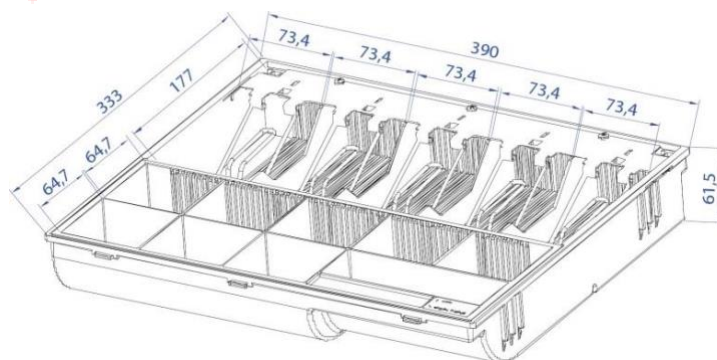

> Základné parametre

Zakladač:	5x pre bankovky, 8x pre mince
Farba:	čierna prášková farba
Držiaky bankoviek:	5x kovové
Rozhranie:	konektor RJ50-10P10C
Elektronika otvárania:	solenoid 9-24V / max. 1A
Detekcia zatvorenia:	microswitch – zatvorené = zopnuté
Zámok zásuvky:	trojpolohový – elektronické otváranie, zamknuté, ručné otvorenie
Priem. doba poruchy:	MTBF 1 000 000 cyklov
Rozmery / hmotnosť:	425 (Š) x 100* (V) x 455 (H) mm / 8,6 kg
Balenie – kartón:	474 (Š) x 145 (V) x 503 (H) mm / 9,4 kg

* merané bez gumových nožičiek vysokých 10 mm

Čisté línie zadnej časti zásuvky

Zvlhčujúci hubka pre lepšiu manipuláciu s bankovkami

Vo dne zásuvky je v zadnej časti umiestnený konektor a kolík pre núdzové otvorenie zásuvky

Príslušenstvo + rozmery zakladača

Plastový výmenný zakladač s kovovými držiakmi bankoviek a vyberateľným mincovníkom (súčasťou dodávky)

Uzamykateľný kovový kryt (voliteľné príslušenstvo)

Rozmery priehradiek zakladača